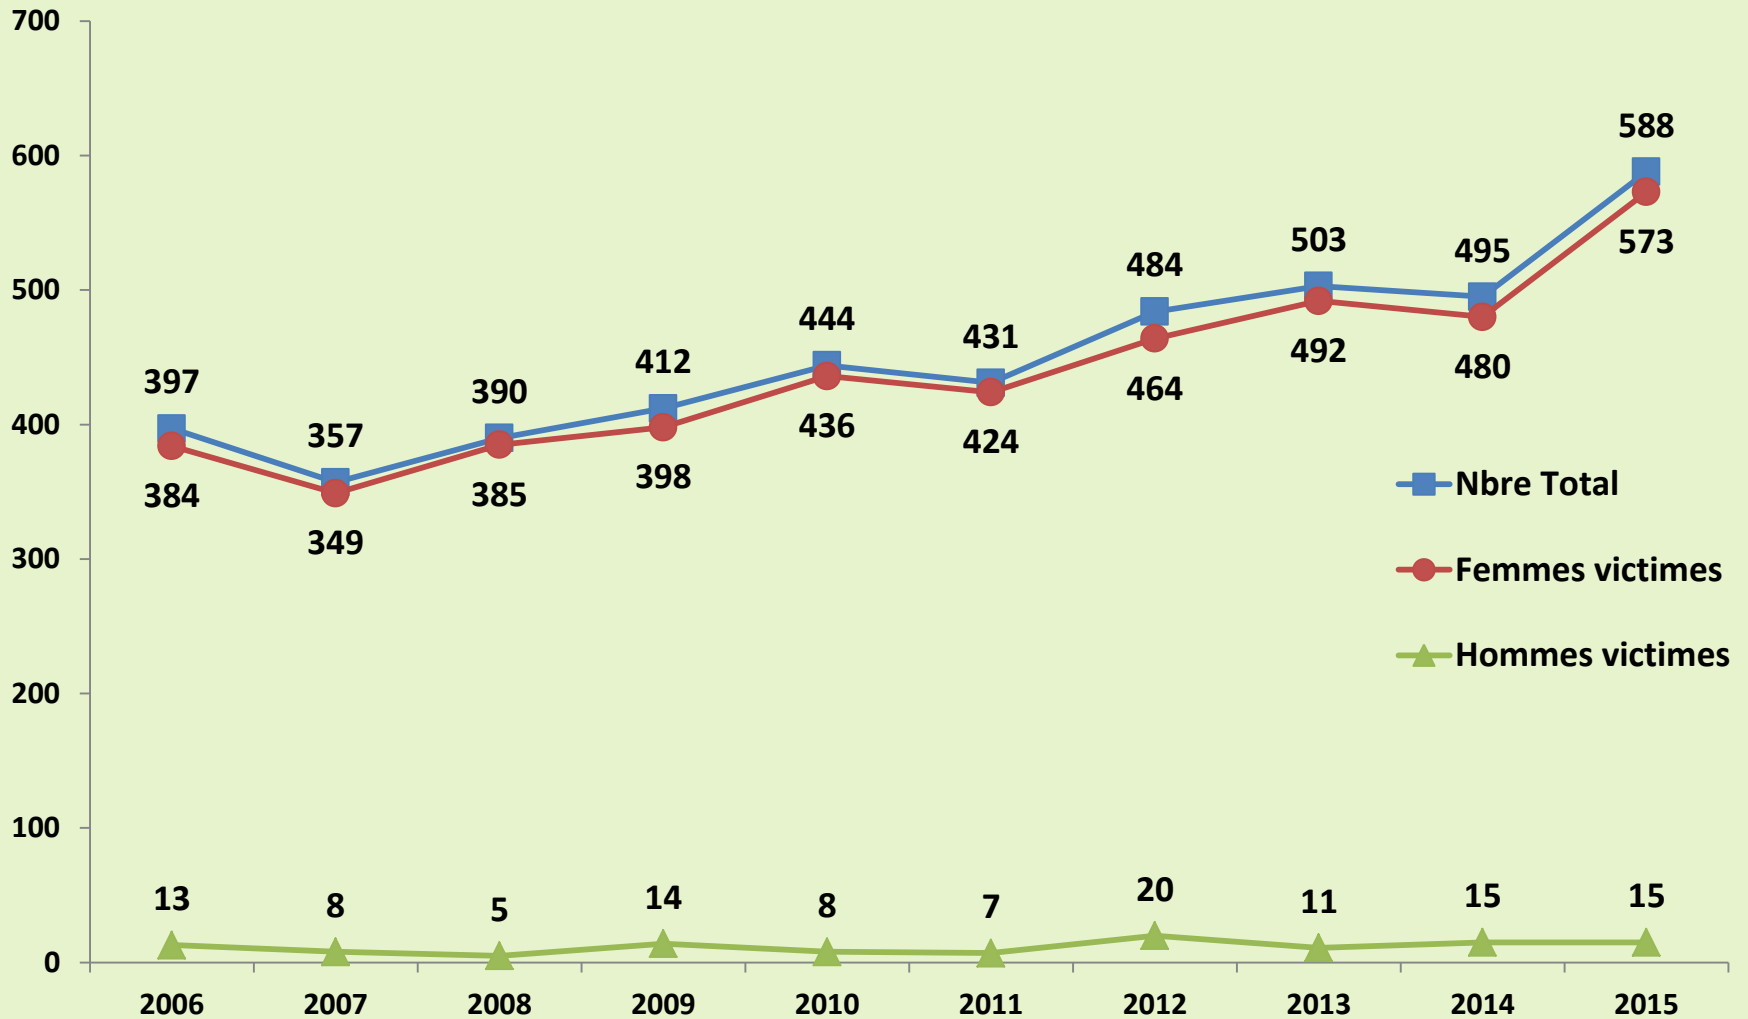

SAVIEZ-VOUS QUE...

Au Québec,

7,5 %

**des victimes d'agressions sexuelles
dans un contexte conjugal
sont âgées de 50 à 69 ans**

SAVIEZ-VOUS QUE...

Au Québec,

0,7 %

**des victimes d'agressions sexuelles
dans un contexte conjugal
sont âgées de 70 ans et +**

Les présentes statistiques sont
basées sur les **cas rapportés**
de violence sexuelle dans un
contexte conjugal

SAVIEZ-VOUS QUE...

En 2006,

397 agressions sexuelles

ont été commises

dans un **contexte conjugal**

au Québec

SELON VOUS...

**Combien d'agressions sexuelles
ont été commises dans un **contexte
conjugal** en **2015** au Québec ?**

a) 412

b) 588

c) 388

SELON VOUS...

Réponse: b)

588 agressions sexuelles
ont été commises
dans un contexte conjugal en **2015**

Évolution du nombre d'agressions sexuelles commises dans un contexte conjugal au Québec en 2015

SAVIEZ-VOUS QUE...

15,4 %

**des étudiantes universitaires
québécoises,
ont subi de la violence sexuelle**