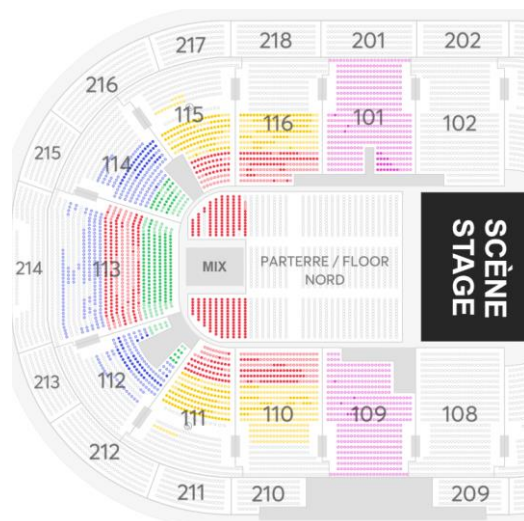

Dates de l'évènement / Event date

Du 6 août au 18 août 2024

August 6 to August 18, 2024

Lieu de l'évènement

Place Bell

Description FR

Alors qu'il célèbre son millionième spectateur en Europe, Starmania, l'Opéra Rock de Michel Berger et Luc Plamondon, mis en scène par Thomas Jolly, traverse les générations grâce à ses chansons culte, et reste la référence incontournable depuis sa création en 1979 dans l'univers de la chanson francophone et du spectacle musical.

Venez redécouvrir Le Blues du Businessman, Les uns contre les autres, La complainte de la serveuse automate, Le monde est Stone, Un garçon pas comme les autres, Ce soir on danse à Naziland, des œuvres gravées dans notre mémoire collective !

Description EN

Celebrating its one millionth audience in Europe, Michel Berger and Luc Plamondon's Starmania, l'Opéra Rock, directed by Thomas Jolly, has spanned generations thanks to its cult songs, and has remained a benchmark in the world of French-language song and musical entertainment since its creation in 1979.

Come and rediscover Le Blues du Businessman, Les uns contre les autres, La complainte de la serveuse automate, Le monde est Stone, Un garçon pas comme les autres and Ce soir on danse à Naziland, all of which have become part of our collective memory !

Offres

Jusqu'à 20% de réduction sur les catégories PL4 à PL8

Up to 20% off on categories PL4 to PL8.